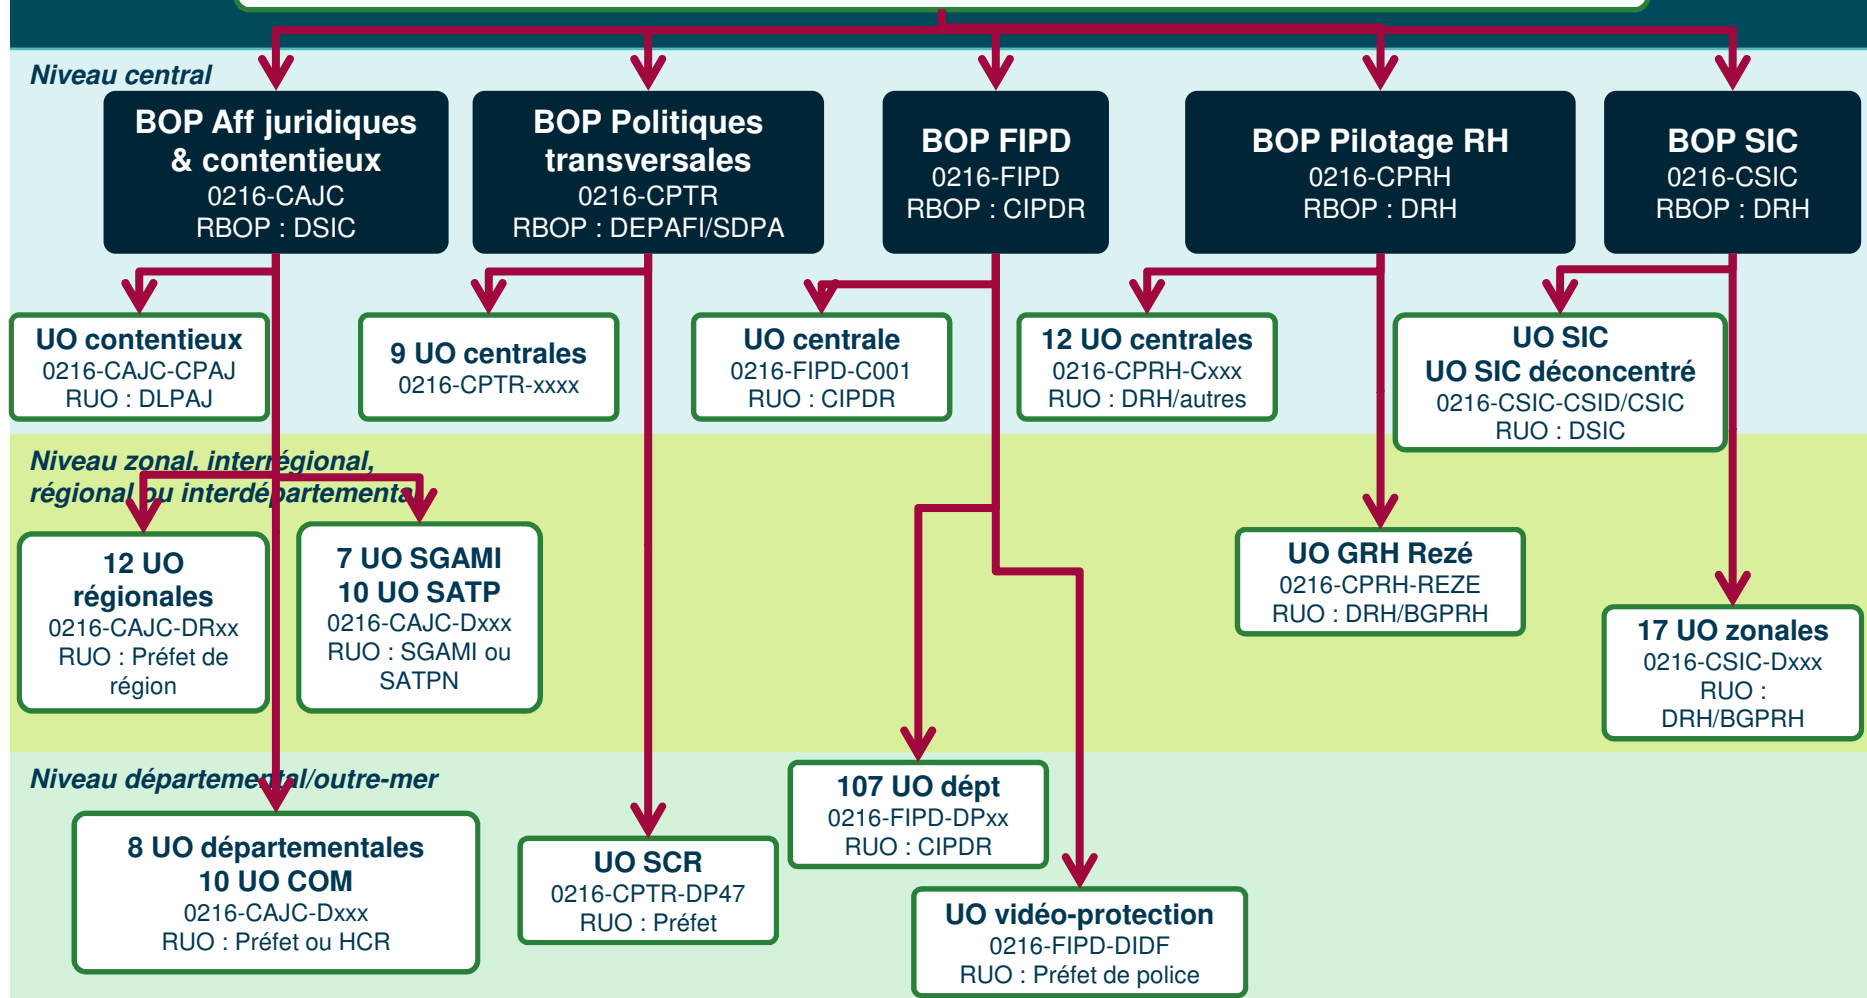

Mission – Administration générale et territoriale de l'État

Programme

216 – Conduite et pilotage des politiques de l'intérieur

RPROG : Secrétaire général du ministère de l'Intérieur