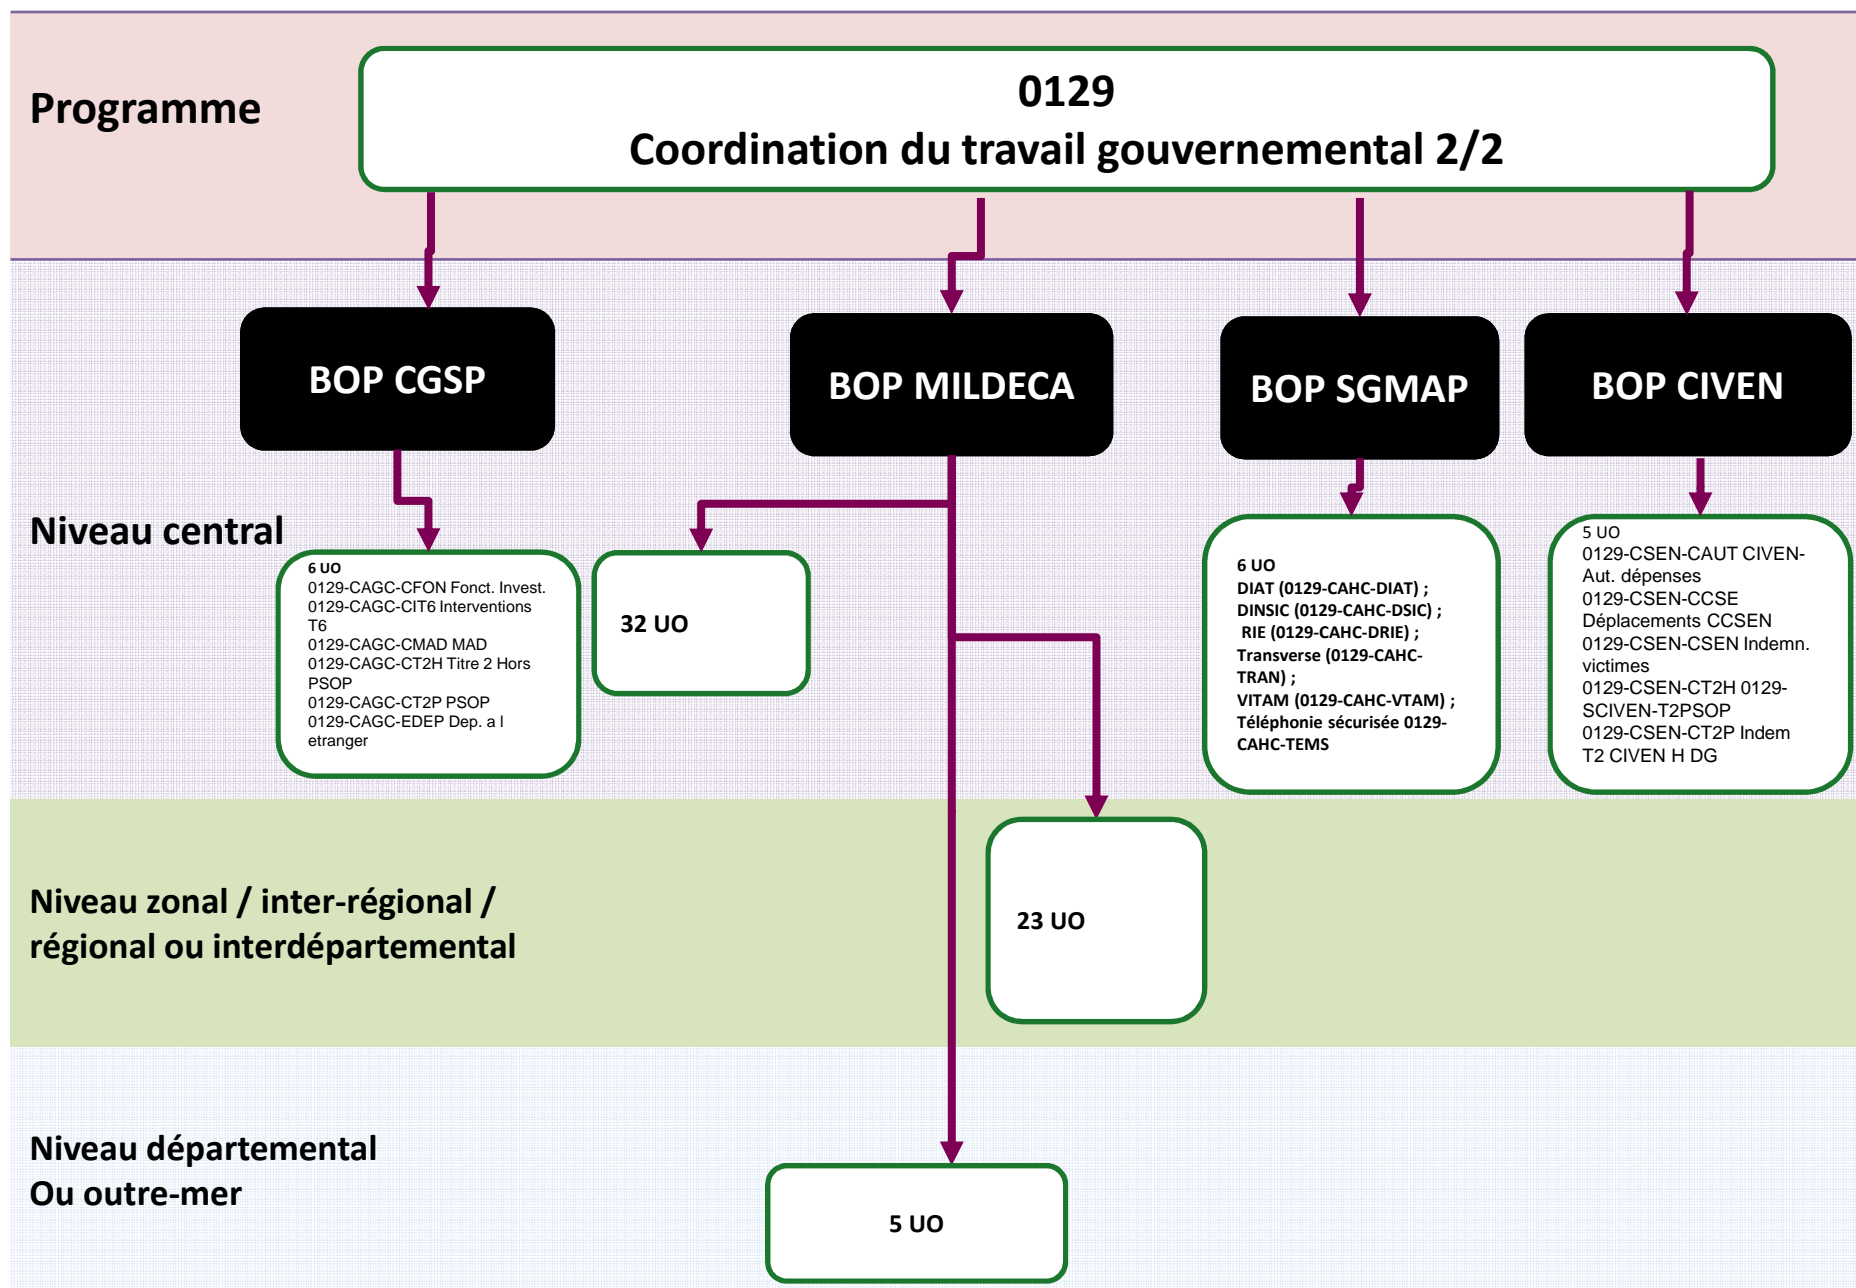

Services du Premier ministre

Programmes/BOP/UO

Cartographie 2017

Mission : Direction de l'action du Gouvernement

Mission : Direction de l'action du Gouvernement

Mission : Direction de l'action du Gouvernement

Mission : Direction de l'action du Gouvernement

Mission : Direction de l'action du Gouvernement

Mission : Direction de l'action du Gouvernement

* DSAF: Directeur des services administratifs et financiers du Premier ministre

Mission : Anciens combattants, mémoire et liens avec la nation

Mission : Conseil et contrôle de l'État

Mission : Conseil et contrôle de l'État

Mission : Conseil et contrôle de l'État

Mission : Conseil et contrôle de l'État