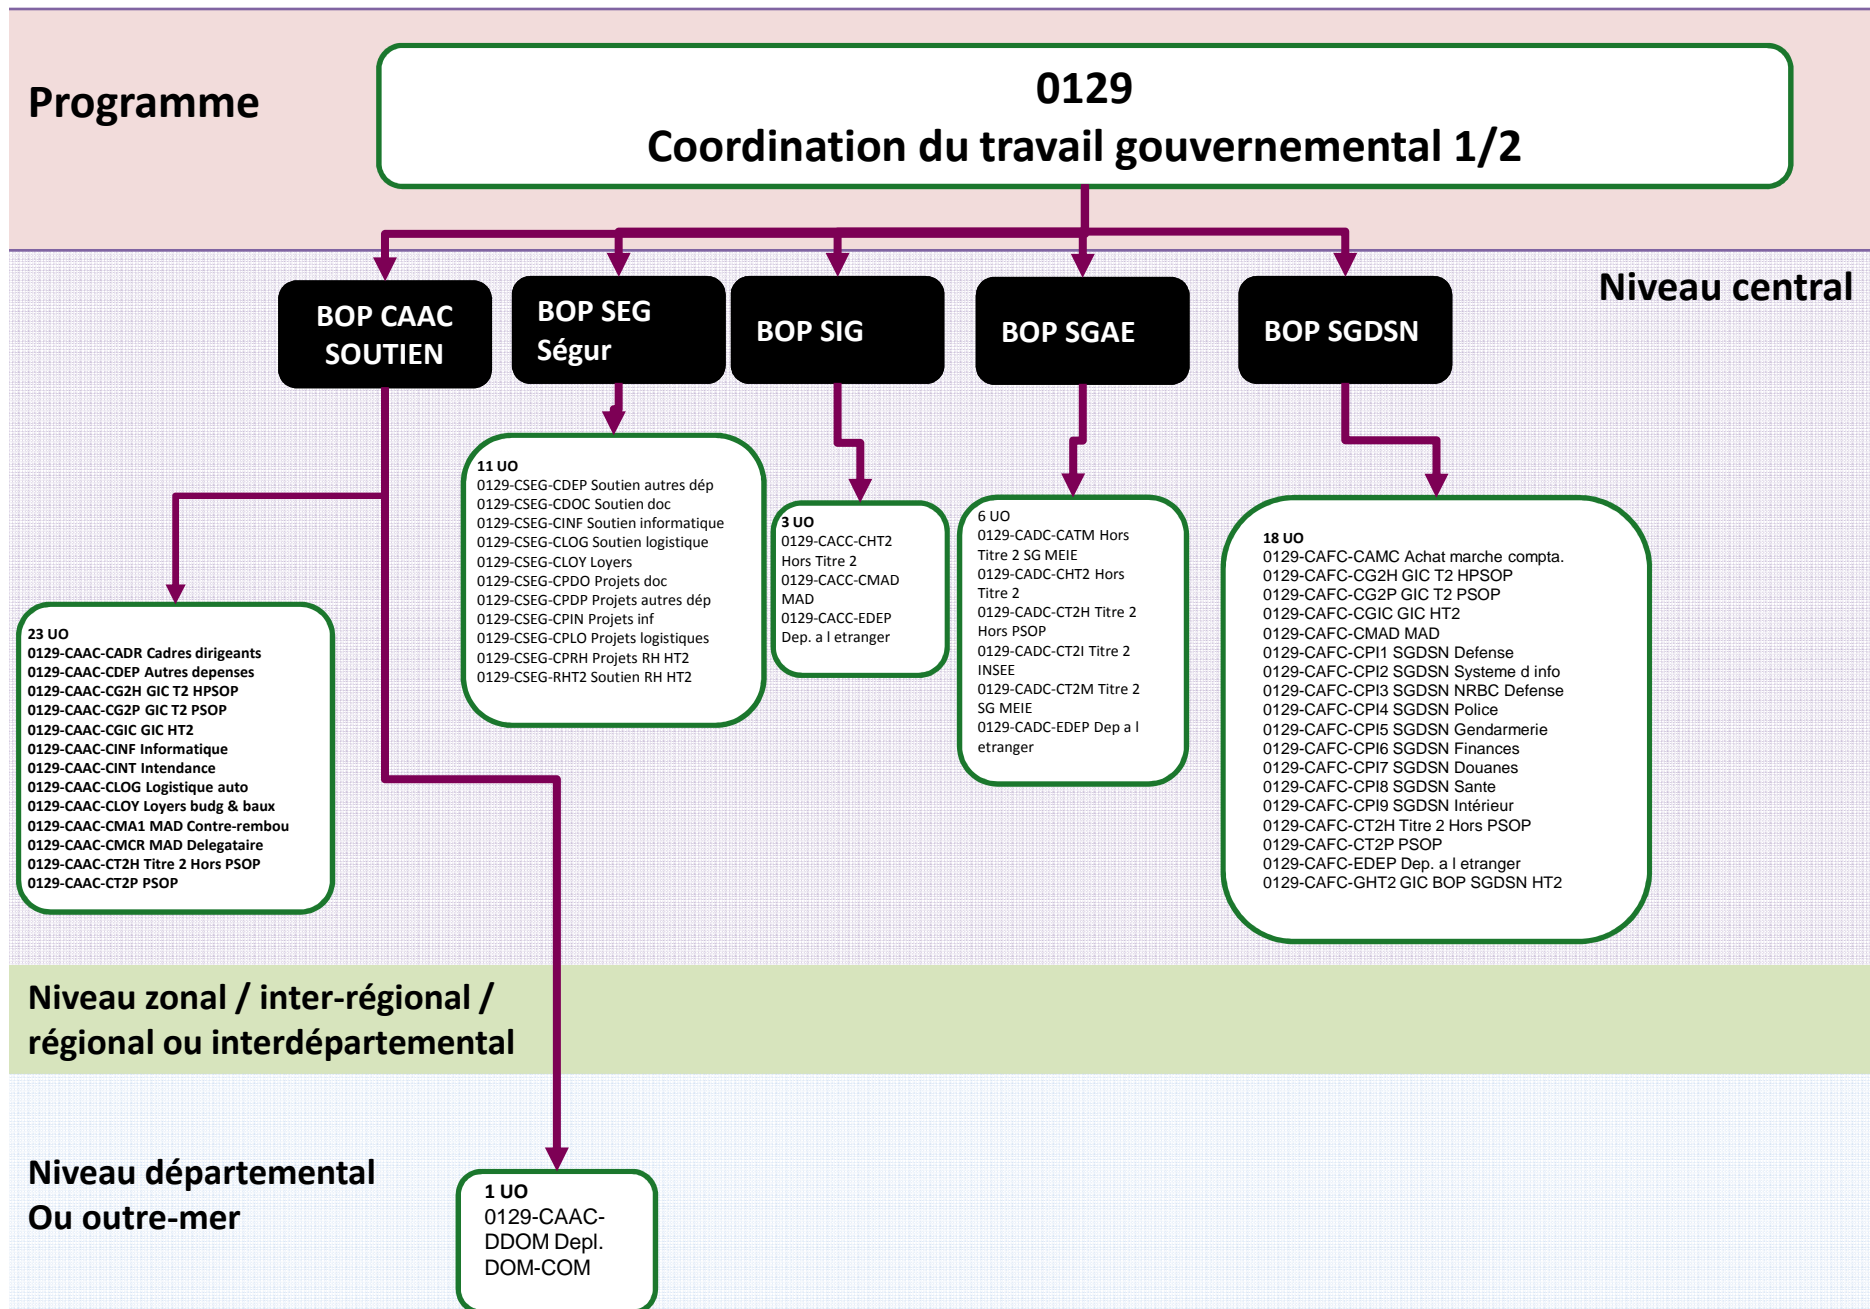

Services du Premier ministre

Programmes/BOP/UO

Cartographie 2017

Mission : Direction de l'action du Gouvernement

Mission : Direction de l'action du Gouvernement

Mission : Direction de l'action du Gouvernement

Mission : Direction de l'action du Gouvernement

Mission : Direction de l'action du Gouvernement

Mission : Direction de l'action du Gouvernement

* DSAF: Directeur des services administratifs et financiers du Premier ministre

Mission : Anciens combattants, mémoire et liens avec la nation

Mission : Conseil et contrôle de l'État

Mission : Conseil et contrôle de l'État

Mission : Conseil et contrôle de l'État

Mission : Conseil et contrôle de l'État