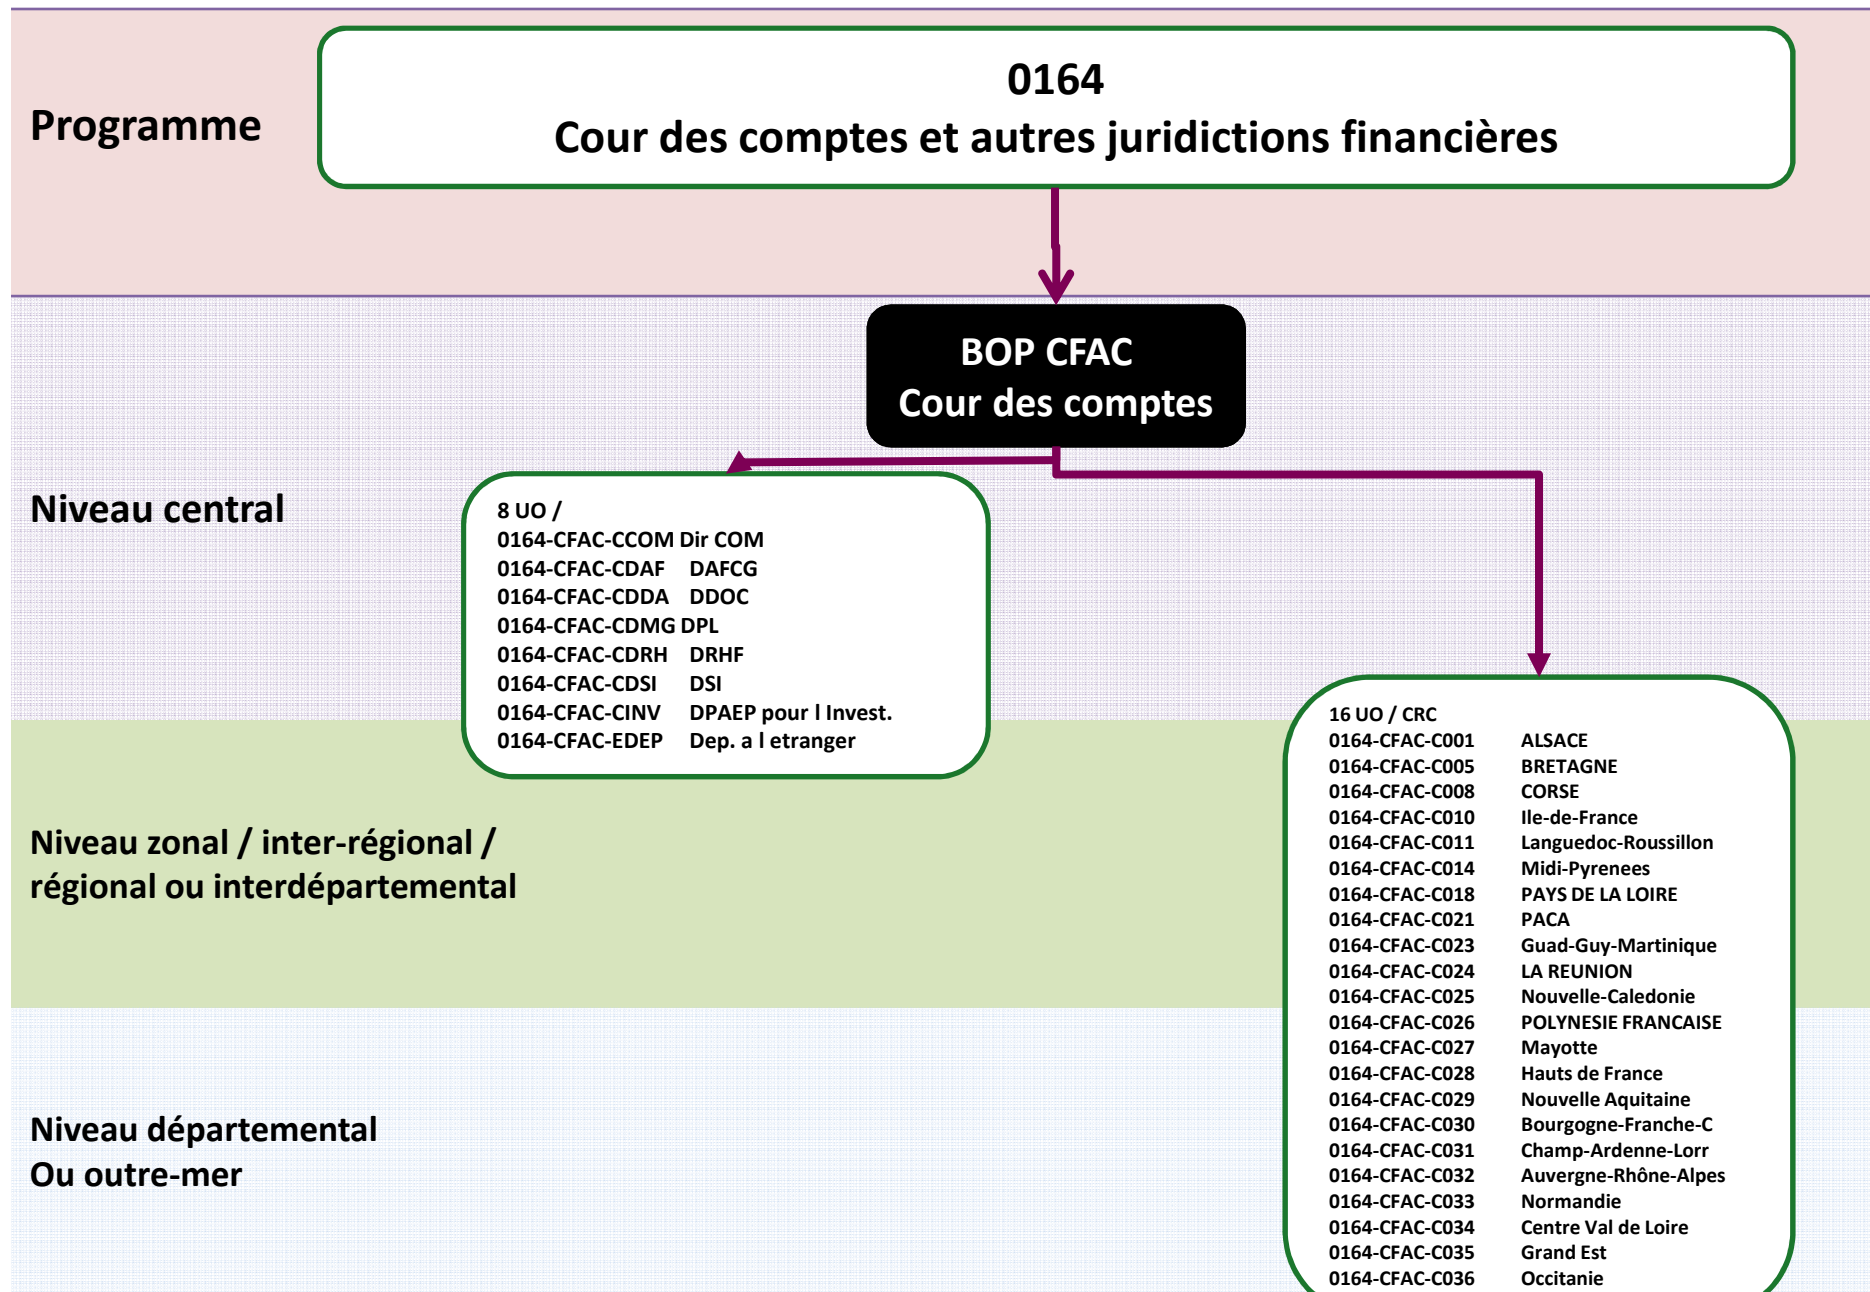

Services du Premier ministre

Programmes/BOP/UO

Cartographie 2017

Mission : Direction de l'action du Gouvernement

Mission : Direction de l'action du Gouvernement

Mission : Direction de l'action du Gouvernement

Mission : Direction de l'action du Gouvernement

Mission : Direction de l'action du Gouvernement

Mission : Direction de l'action du Gouvernement

* DSAF: Directeur des services administratifs et financiers du Premier ministre

Mission : Anciens combattants, mémoire et liens avec la nation

Mission : Conseil et contrôle de l'État

Mission : Conseil et contrôle de l'État

Mission : Conseil et contrôle de l'État

Mission : Conseil et contrôle de l'État

Mission : Investissements d'avenir

Programme

0421
Soutien des progrès de l'enseignement et de la recherche

Niveau central

BOP CPIA
CGI

1 UO

Niveau zonal / inter-régional /
régional ou interdépartemental

Niveau départemental
Ou outre-mer