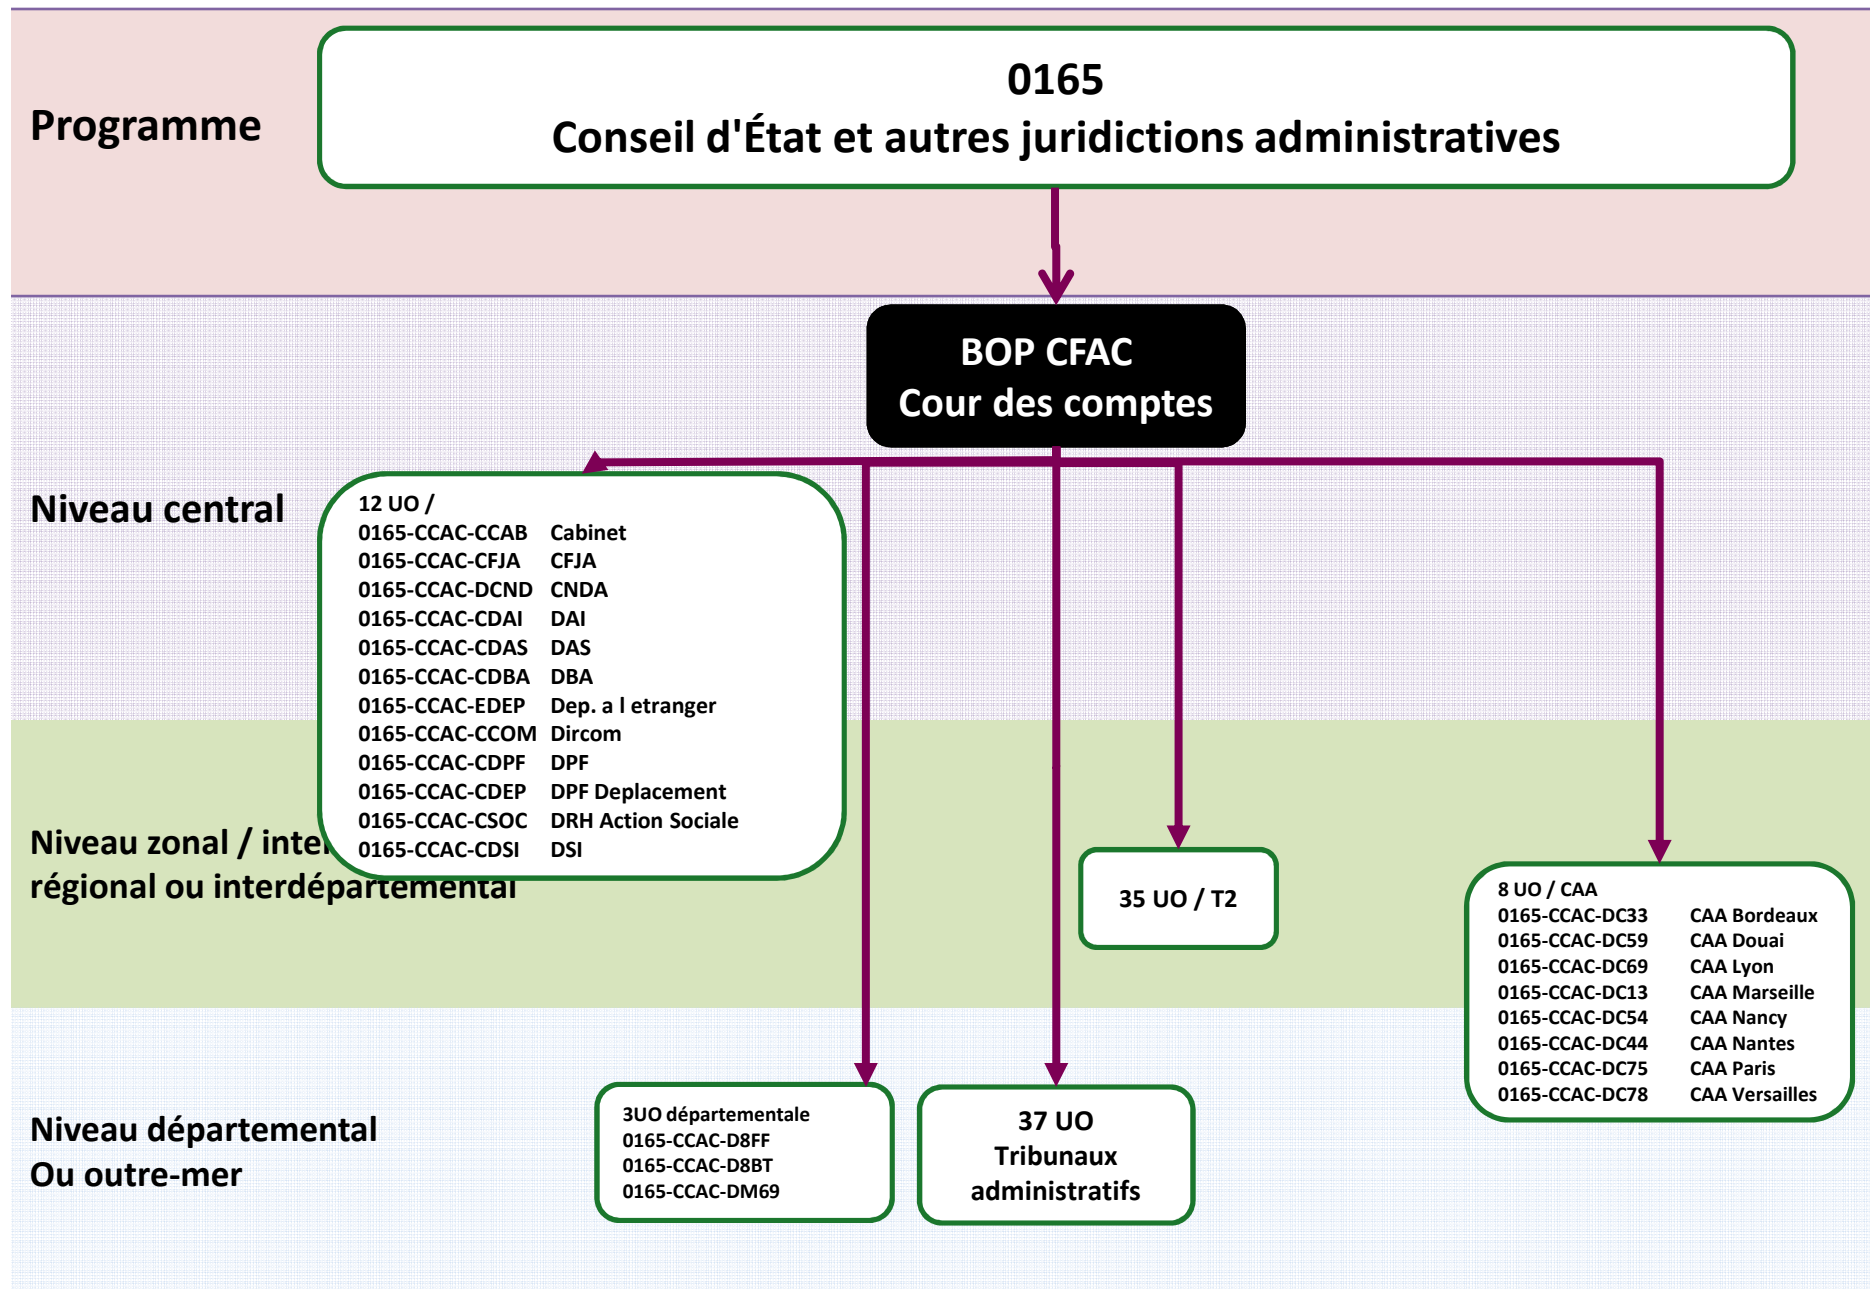

Services du Premier ministre

Programmes/BOP/UO

Cartographie 2017

Mission : Direction de l'action du Gouvernement

Mission : Direction de l'action du Gouvernement

Mission : Direction de l'action du Gouvernement

Mission : Direction de l'action du Gouvernement

Mission : Direction de l'action du Gouvernement

Mission : Direction de l'action du Gouvernement

* DSAF: Directeur des services administratifs et financiers du Premier ministre

Mission : Anciens combattants, mémoire et liens avec la nation

Mission : Conseil et contrôle de l'État

Mission : Conseil et contrôle de l'État

Mission : Conseil et contrôle de l'État

Mission : Conseil et contrôle de l'État

Mission : Investissements d'avenir

Programme

0421
Soutien des progrès de l'enseignement et de la recherche

Niveau central

BOP CPIA
CGI

1 UO

Niveau zonal / inter-régional /
régional ou interdépartemental

Niveau départemental
Ou outre-mer