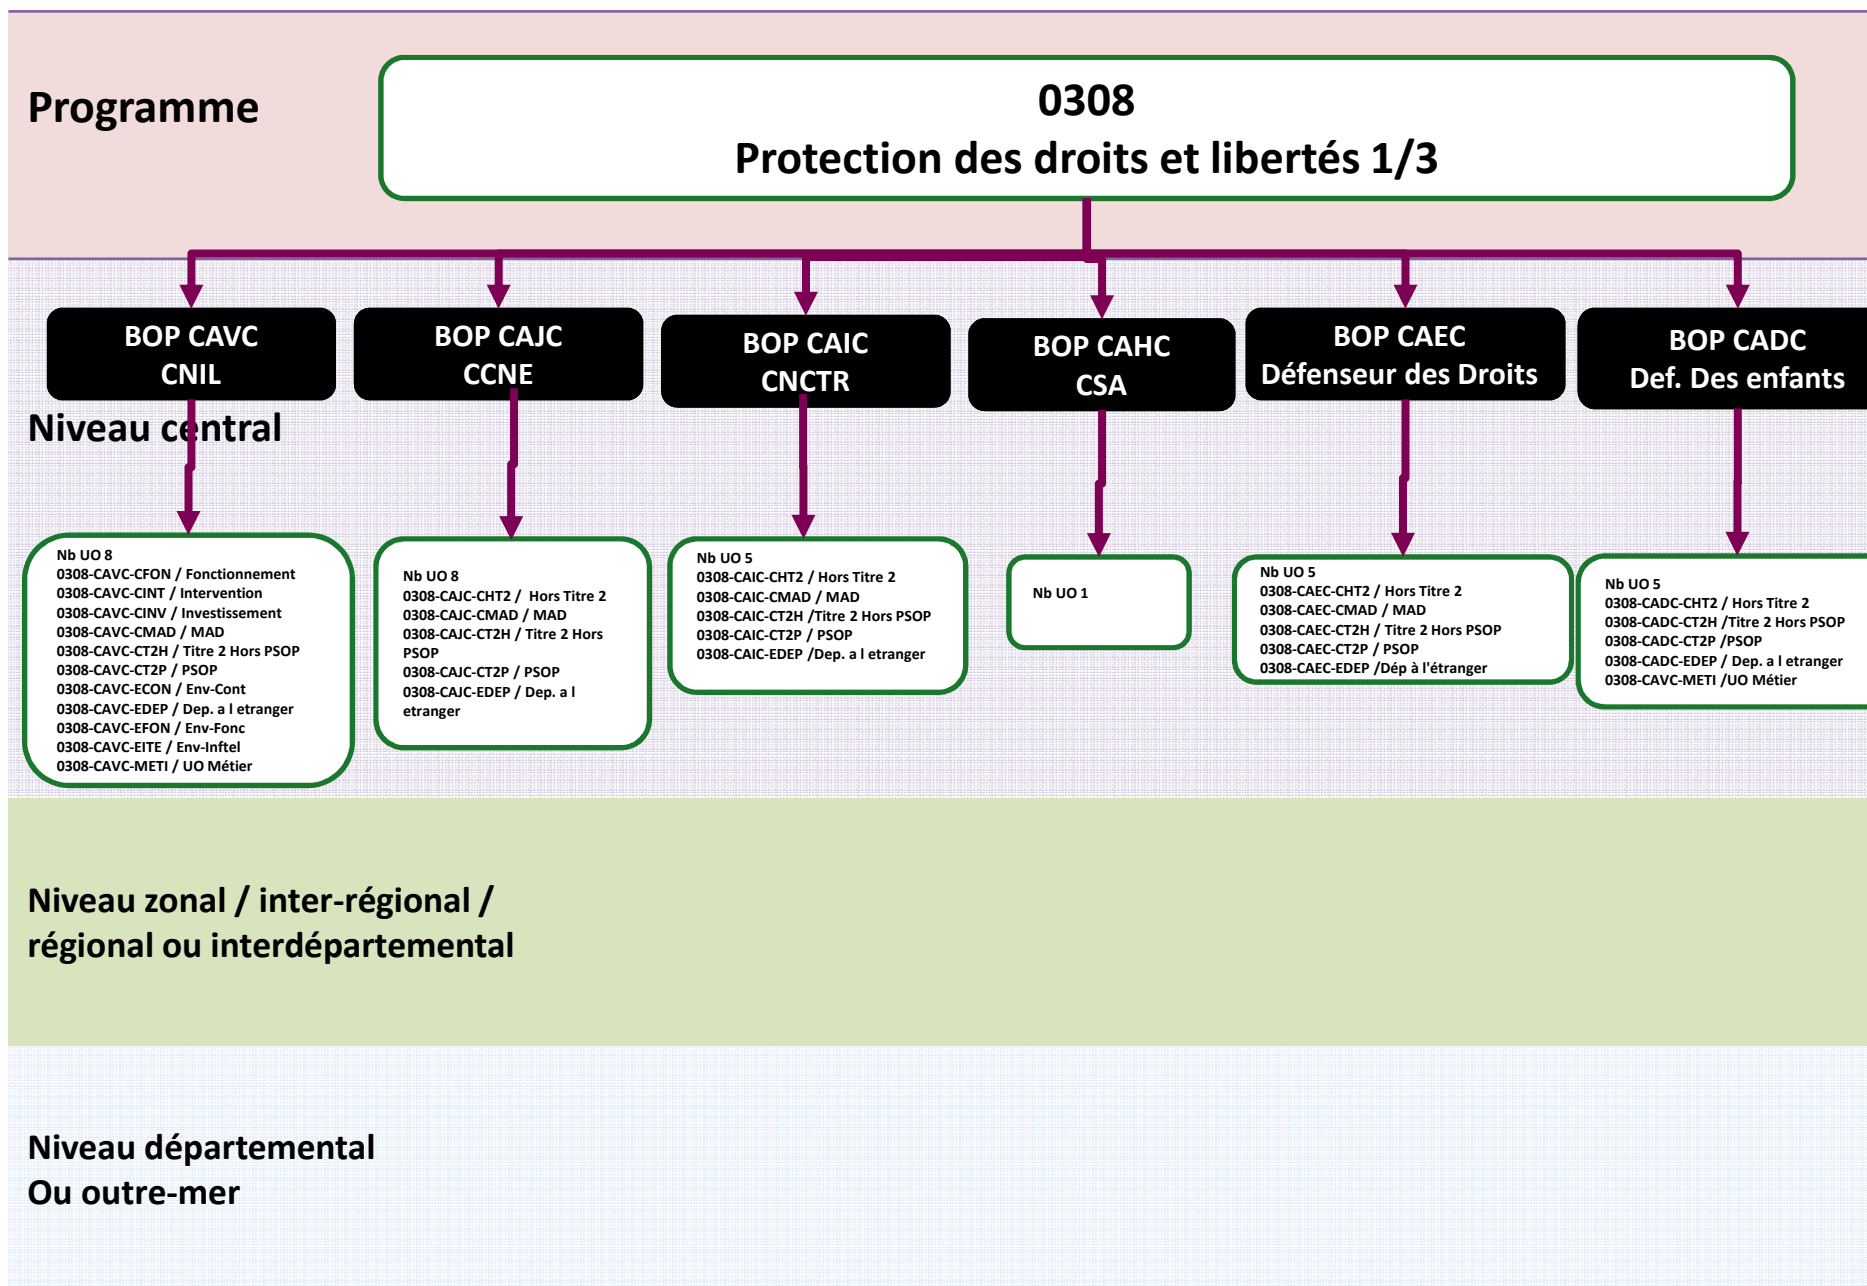

Services du Premier ministre

Programmes/BOP/UO

Cartographie 2017

Mission : Direction de l'action du Gouvernement

Mission : Direction de l'action du Gouvernement

Mission : Direction de l'action du Gouvernement

Mission : Direction de l'action du Gouvernement

Mission : Direction de l'action du Gouvernement

Mission : Direction de l'action du Gouvernement

* DSAF: Directeur des services administratifs et financiers du Premier ministre

Mission : Anciens combattants, mémoire et liens avec la nation

Mission : Conseil et contrôle de l'État

Mission : Conseil et contrôle de l'État

Mission : Conseil et contrôle de l'État

Mission : Conseil et contrôle de l'État