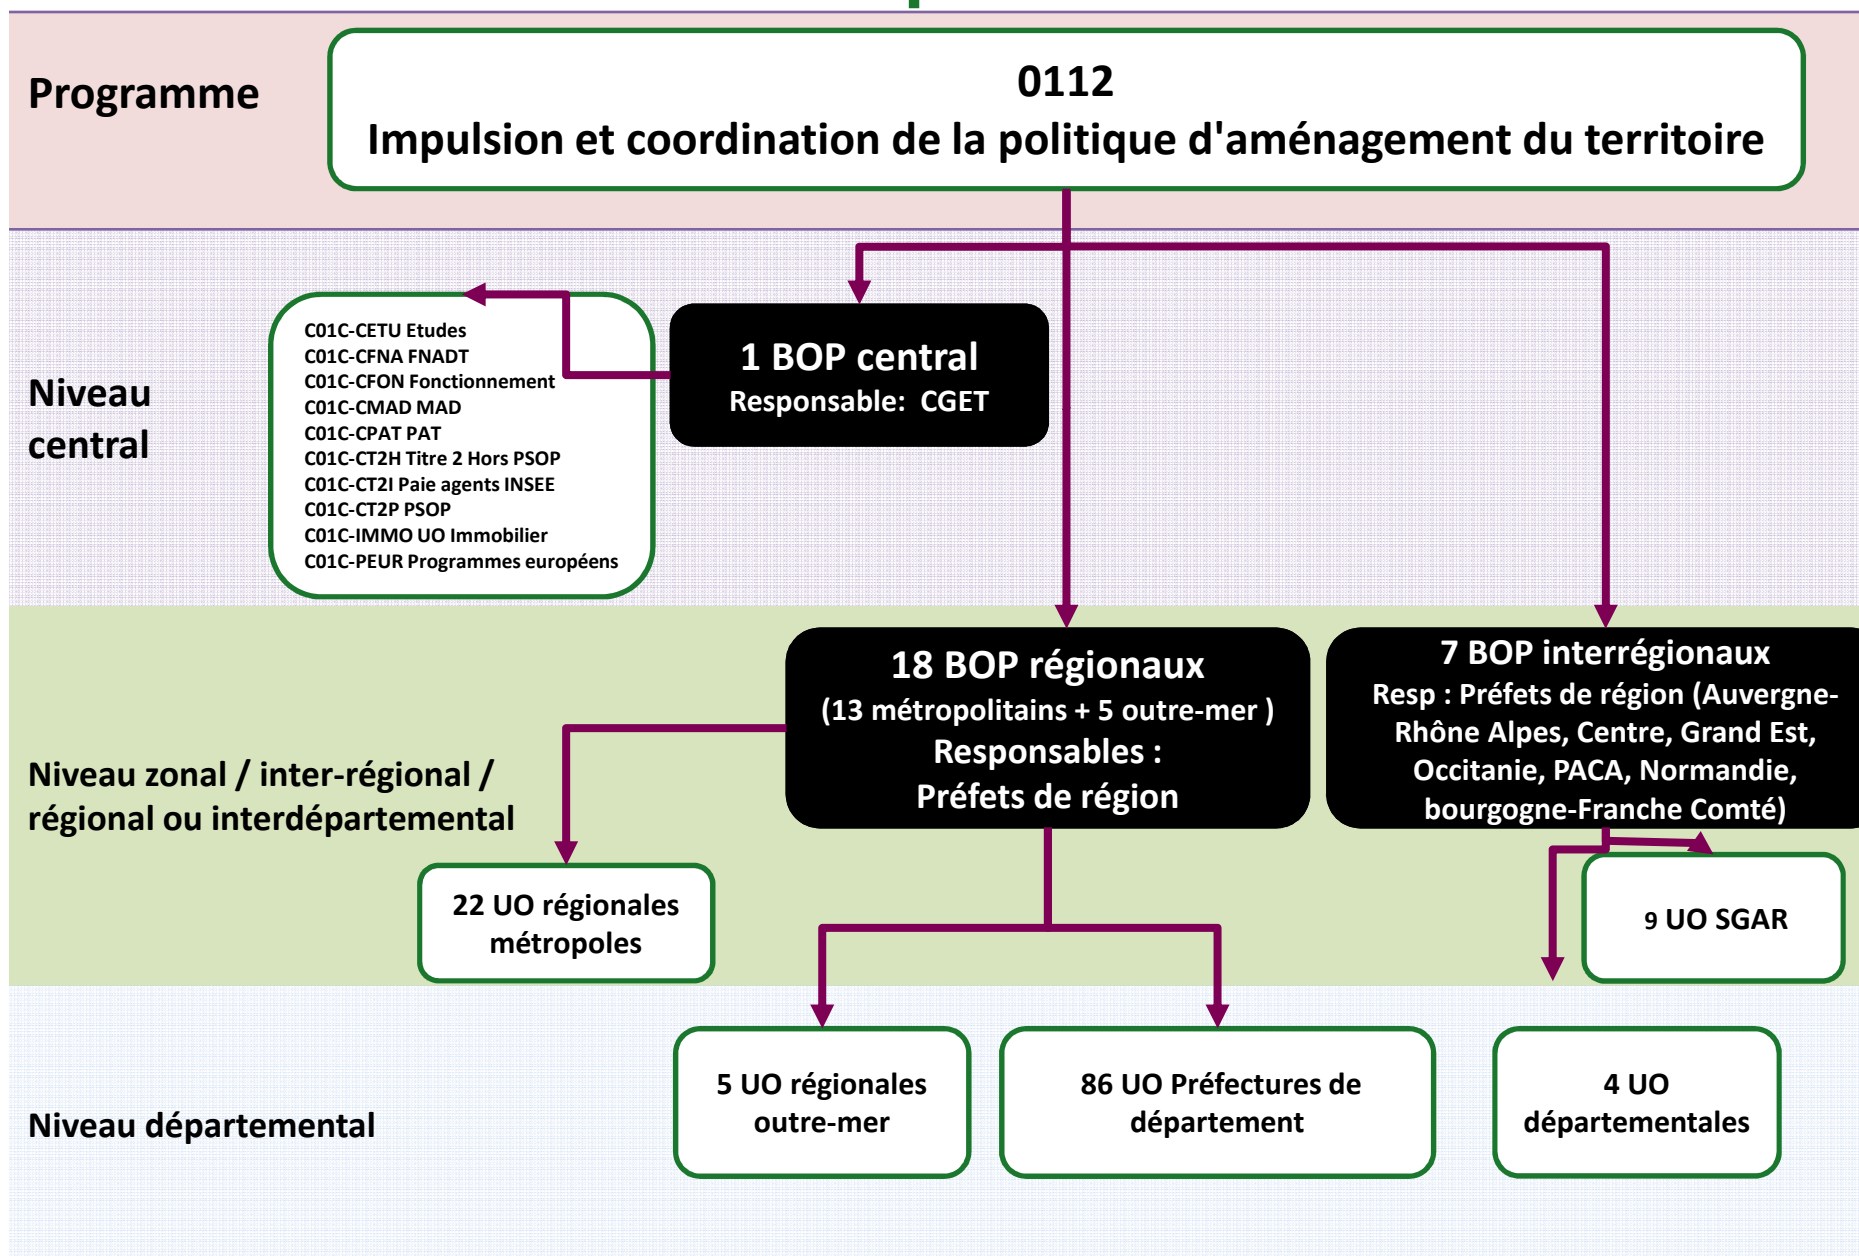

Mission : Direction de l'action du Gouvernement

Mission : Direction de l'action du Gouvernement

Mission : Direction de l'action du Gouvernement

* DSAF: Directeur des services administratifs et financiers du Premier ministre

Mission : Investissements d'avenir

Programme

0422
Valorisation de la recherche

Niveau central

BOP CPIA
CGI

1 UO

Niveau zonal / inter-régional /
régional ou interdépartemental

Niveau départemental
Ou outre-mer

Mission : Investissements d'avenir

Programme

0423
Accélération de la modernisation des entreprises

Niveau central

BOP CPIA
CGI

1 UO

Niveau zonal / inter-régional /
régional ou interdépartemental

Niveau départemental
Ou outre-mer

Mission : Politique des territoires

Mission : Politique des territoires

Programme

0147 - Politique de la ville

BOP CGET
RBOP: CGET

Niveau central

UO AC1 Masse
salariale des DP

UO AC3 DVCU
Prestations