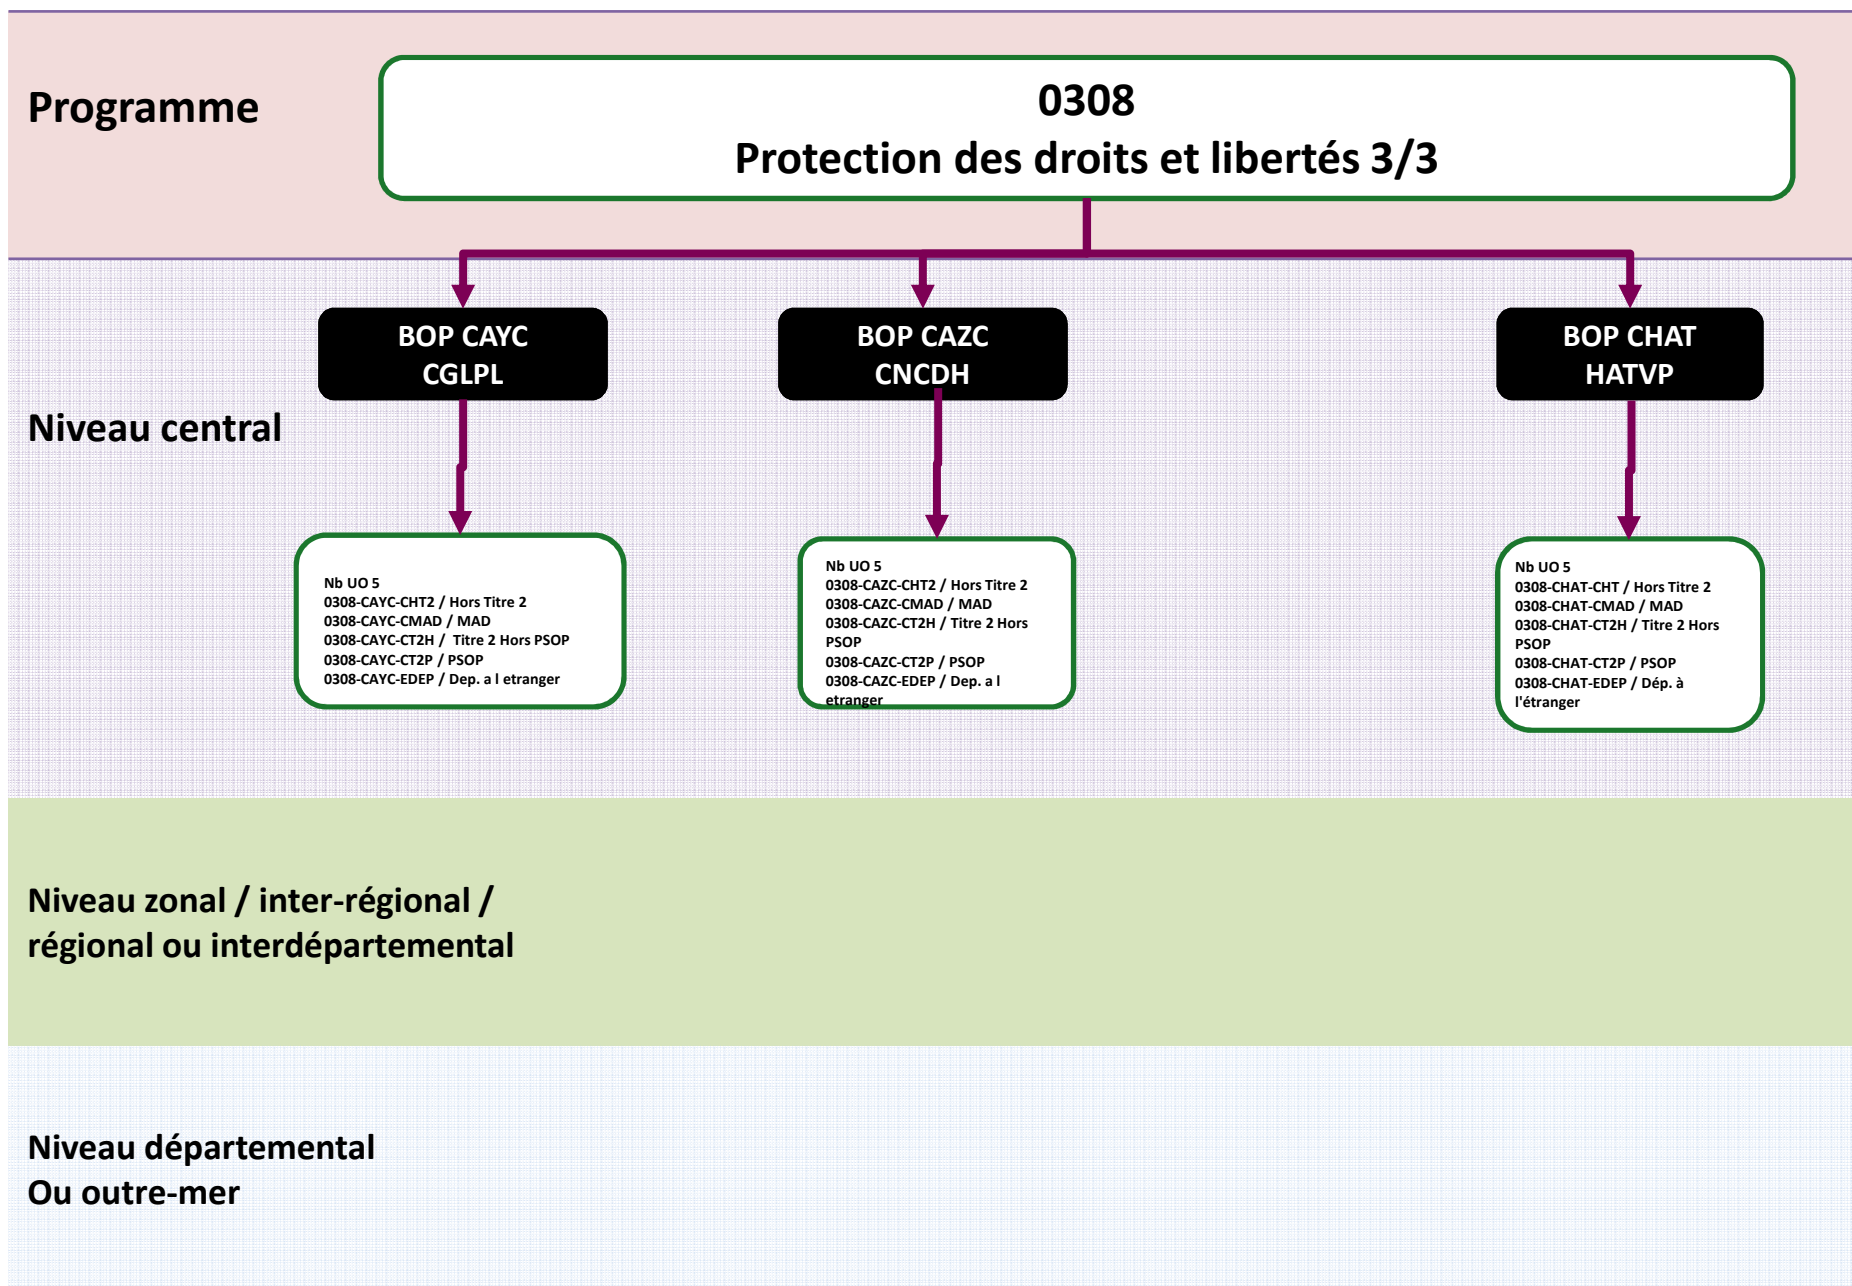

Services du Premier ministre

Programmes/BOP/UO

Cartographie 2017

Mission : Direction de l'action du Gouvernement

Mission : Direction de l'action du Gouvernement

Mission : Direction de l'action du Gouvernement

Mission : Direction de l'action du Gouvernement

Mission : Direction de l'action du Gouvernement

Mission : Direction de l'action du Gouvernement

* DSAF: Directeur des services administratifs et financiers du Premier ministre

Mission : Anciens combattants, mémoire et liens avec la nation

Mission : Conseil et contrôle de l'État

Mission : Conseil et contrôle de l'État

Mission : Conseil et contrôle de l'État

Mission : Conseil et contrôle de l'État