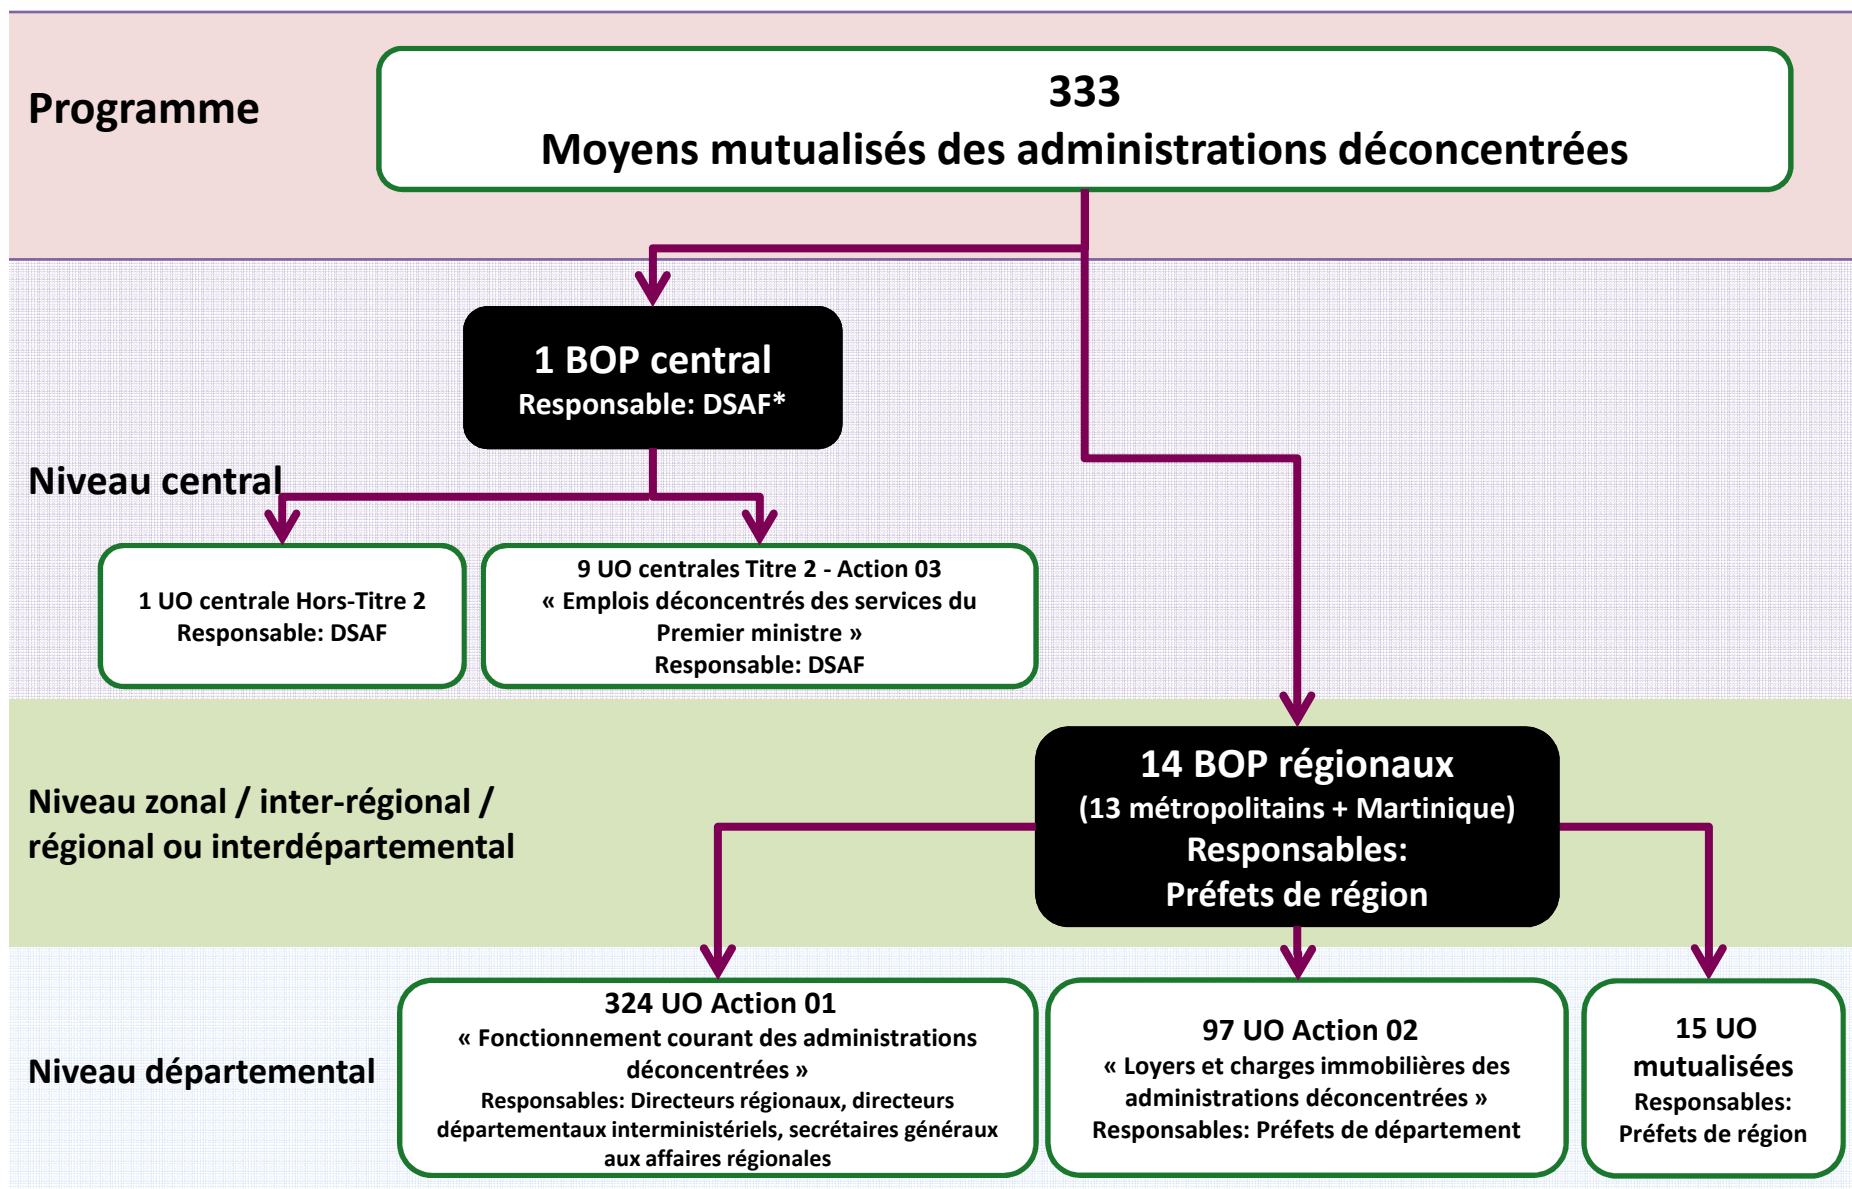

Services du Premier ministre

Programmes/BOP/UO

Cartographie 2017

Mission : Direction de l'action du Gouvernement

Mission : Direction de l'action du Gouvernement

Mission : Direction de l'action du Gouvernement

Mission : Direction de l'action du Gouvernement

Mission : Direction de l'action du Gouvernement

Mission : Direction de l'action du Gouvernement

* DSAF: Directeur des services administratifs et financiers du Premier ministre

Mission : Anciens combattants, mémoire et liens avec la nation

Mission : Conseil et contrôle de l'État

Mission : Conseil et contrôle de l'État

Mission : Conseil et contrôle de l'État

Mission : Conseil et contrôle de l'État