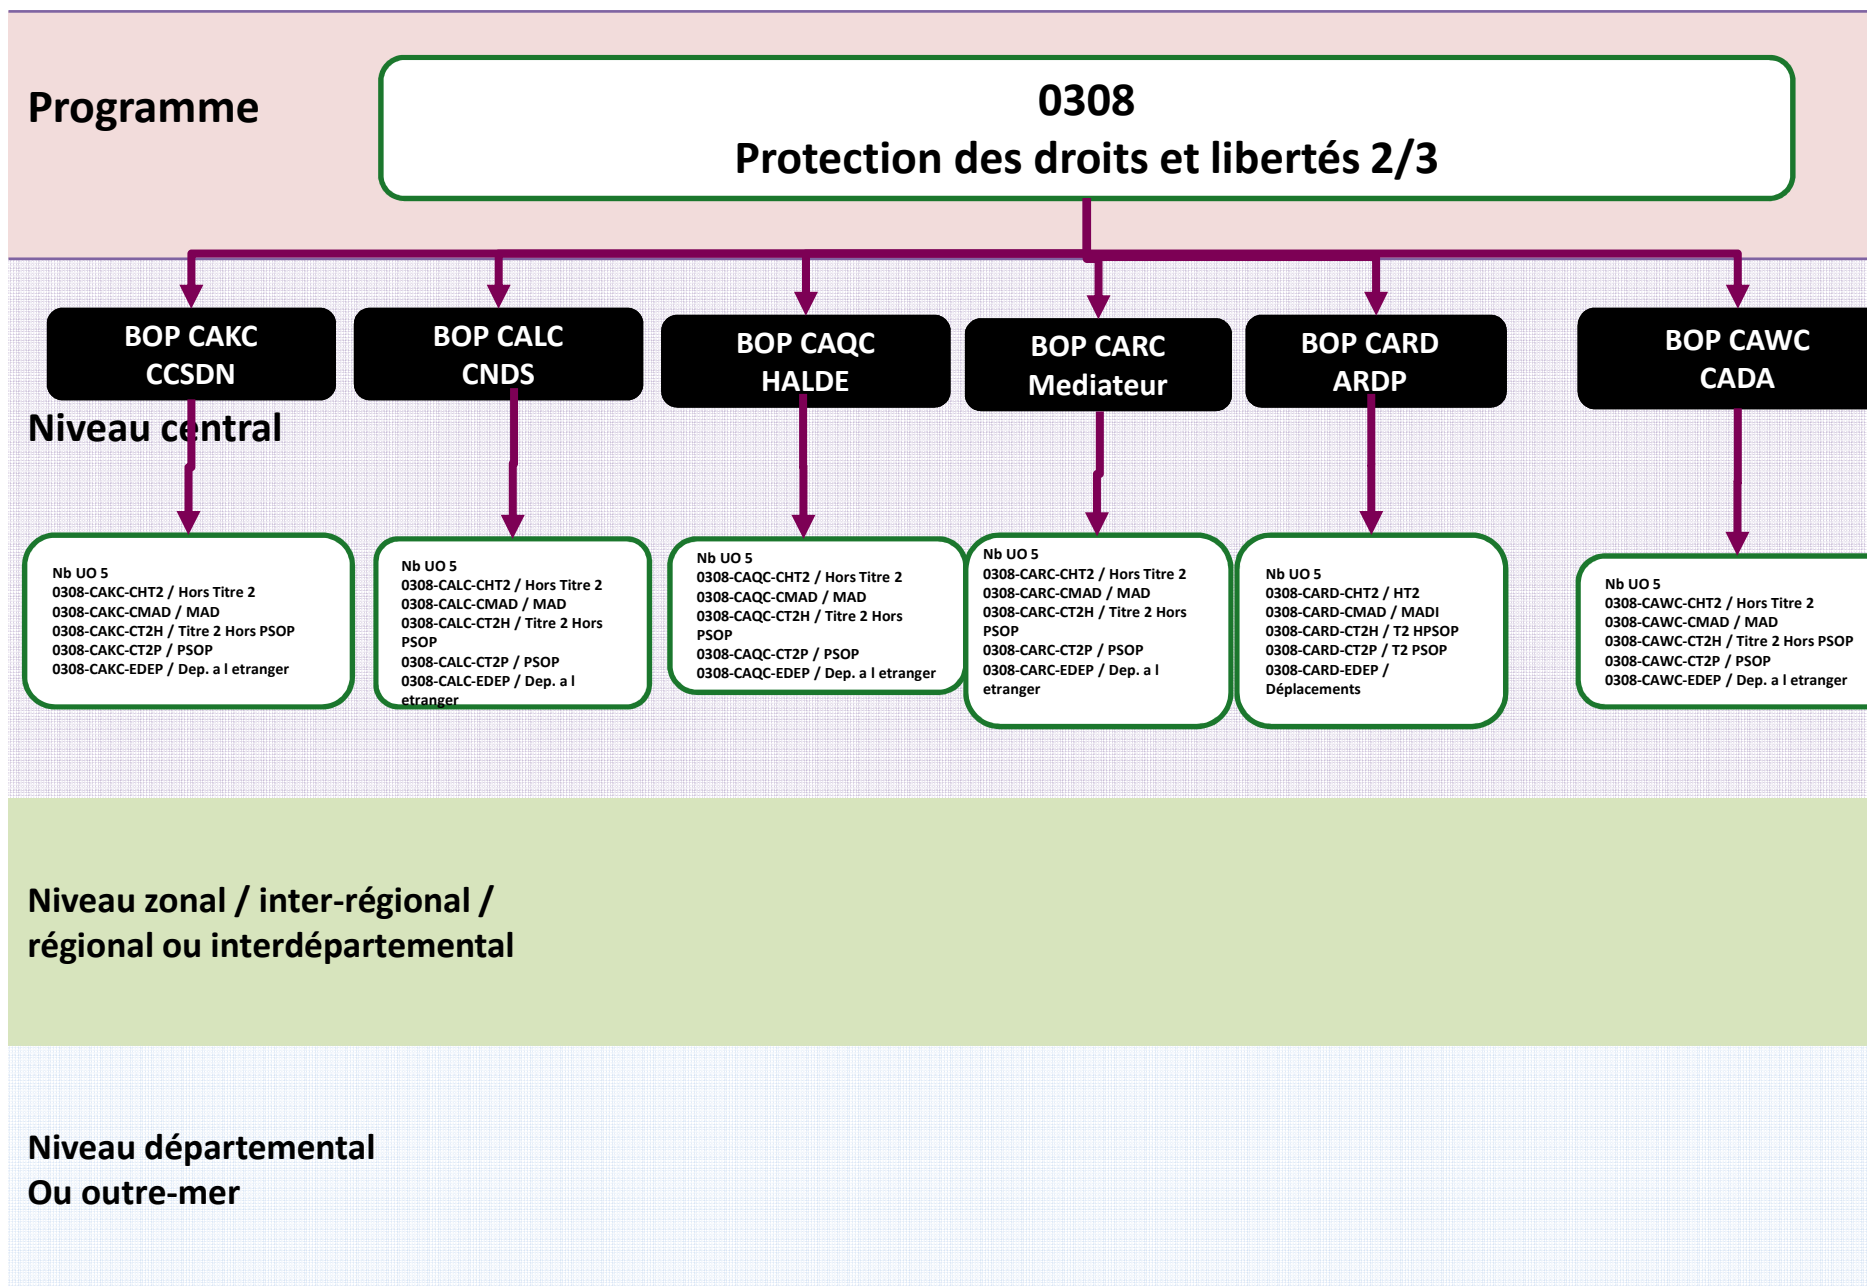

Services du Premier ministre

Programmes/BOP/UO

Cartographie 2017

Mission : Direction de l'action du Gouvernement

Mission : Direction de l'action du Gouvernement

Mission : Direction de l'action du Gouvernement

Mission : Direction de l'action du Gouvernement

Mission : Direction de l'action du Gouvernement

Mission : Direction de l'action du Gouvernement

* DSAF: Directeur des services administratifs et financiers du Premier ministre

Mission : Anciens combattants, mémoire et liens avec la nation

Mission : Conseil et contrôle de l'État

Mission : Conseil et contrôle de l'État

Mission : Conseil et contrôle de l'État

Mission : Conseil et contrôle de l'État