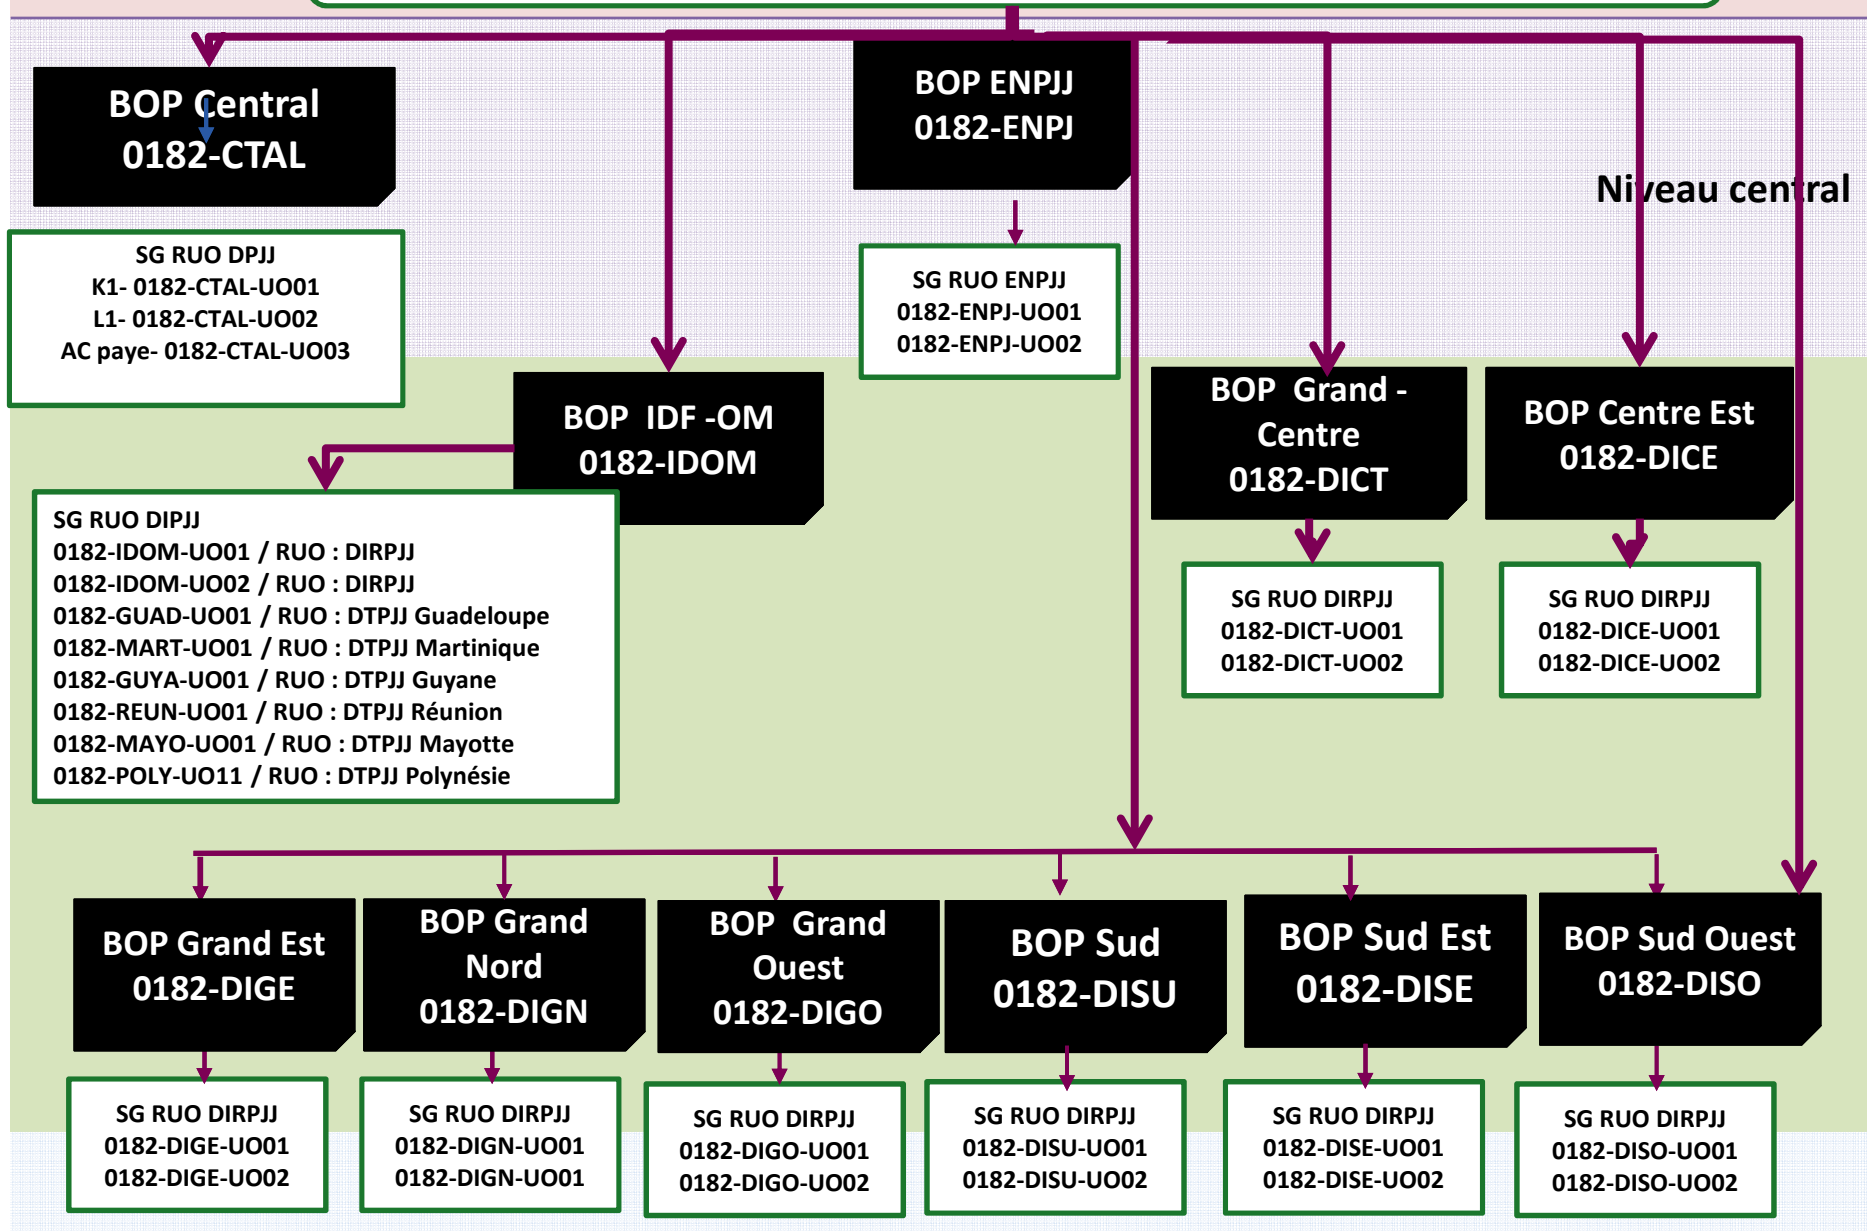

SG RUO DISP
0107-F002-0001

SG RUO DISP
0107-F003-0001

SG RUO DISP
0107-F001-0001
0107-F001-0002
(SEP)

BOP Lyon
0107-F004

BOP Marseille
0107-F005

BOP Paris
0107-F006

BOP Rennes
0107-F007

BOP Strasbourg
0107-F008

BOP Toulouse
0107-F009

SG RUO DISP
0107-F004-0001

SG RUO DISP
0107-F005-0001

SG RUO DISP
0107-F006-0001

SG RUO DISP
0107-F007-0001

SG RUO DISP
0107-F008-0001

SG RUO DISP
0107-F009-0001

Mission : Justice

0182 : « Protection judiciaire de la jeunesse »

Mission : Justice

0166 : « Justice judiciaire »

Niveau central

Mission : Justice

0310 « Conduite et pilotage de la politique de la Justice »

**BOP CENTRAL
0310-SGAL**

Niveau central

SG/SDAC RUO
UO 0310-SGAL-SDAC
UO 0310-SGAL-PFIR
UO 0310-SGAL-001
UO-0310-SGAL-PREG

SG/SDAC RUO
SDAC-DRH
UO-0310-SGAL-RHDP
UO-SGAL-INSE

SG
SRDH-S/ RUO
UO 0310-SGAL-RHAS

SG
SDIT/RUO
UO-0310-SGAL-SDIT