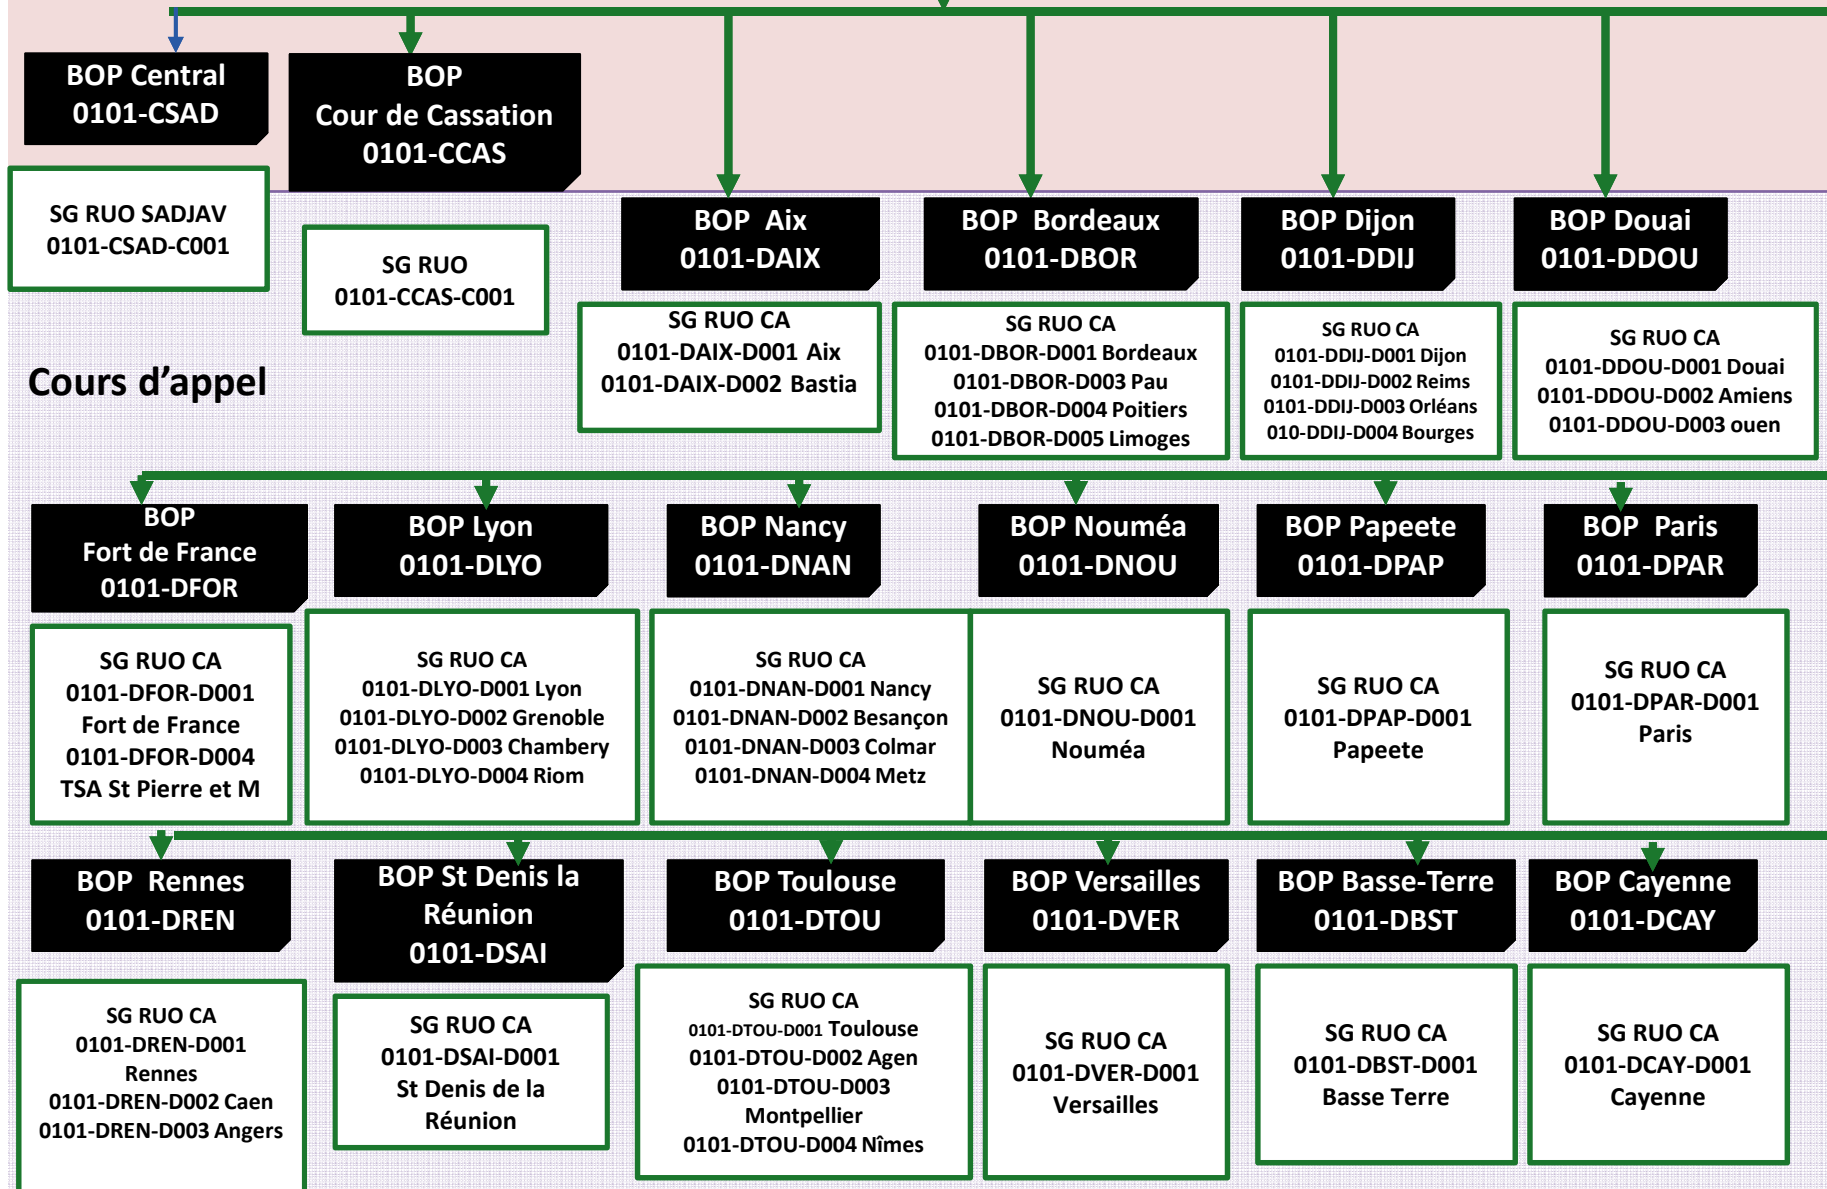

Ministère de la Justice
Programmes/BOP/UO
Cartographie 2017

Mission : Justice

101 « Accès au droit et à la justice »

Niveau central

Mission : Justice

107 « Administration pénitentiaire »

Niveau centra

BOP Central
0107-F075

BOP Immo
0107-F175

BOP MOM
0107-F010

SG RUO DAP/SD
0107-F075-0001

BOP Bordeaux
0107-F001

BOP Dijon
0107-F002

BOP Lille
0107-F003

**Directions
interrégionales
des services
pénitentiaires**

SG RUO Immobilier
Bordeaux 0107-F175-3375 – Dijon 0107-F175-2175 - Lyon 0107-F175-6975
Marseille 0107-F175-1375 - Rennes 0107-F175-3575 - Paris 0107-F175-7575
Strasbourg 0107-F175-7075 - Toulouse 0107-F175-3175 - Lille 0107-F135-5975
Centrale 0107-F175-0075
Outre-Mer : 0107-F175-0971 / 0107-F175-0972 / 0107-F175-0973 / 0107-F175-0974 / 0107-F175-0976 / 0107-F175-0987 / 0107-F175-0988

SG RUO Outre-mer
MOM Siège 0107-F010-0001
La Réunion 0107-F010-0002
Mayotte 0107-F010-0003
Martinique 0107-F010-0004
Guadeloupe 0107-F010-0005
Guyane 0107-F010-0006
NI Calédonie 0107-F010-0007
Polynésie 0107-F010-0008

BOP Toulouse
0107-F009

SG RUO DISP
0107-F004-0001

SG RUO DISP
0107-F005-0001

SG RUO DISP
0107-F006-0001

SG RUO DISP
0107-F007-0001

SG RUO DISP
0107-F008-0001

SG RUO DISP
0107-F009-0001

Mission : Justice