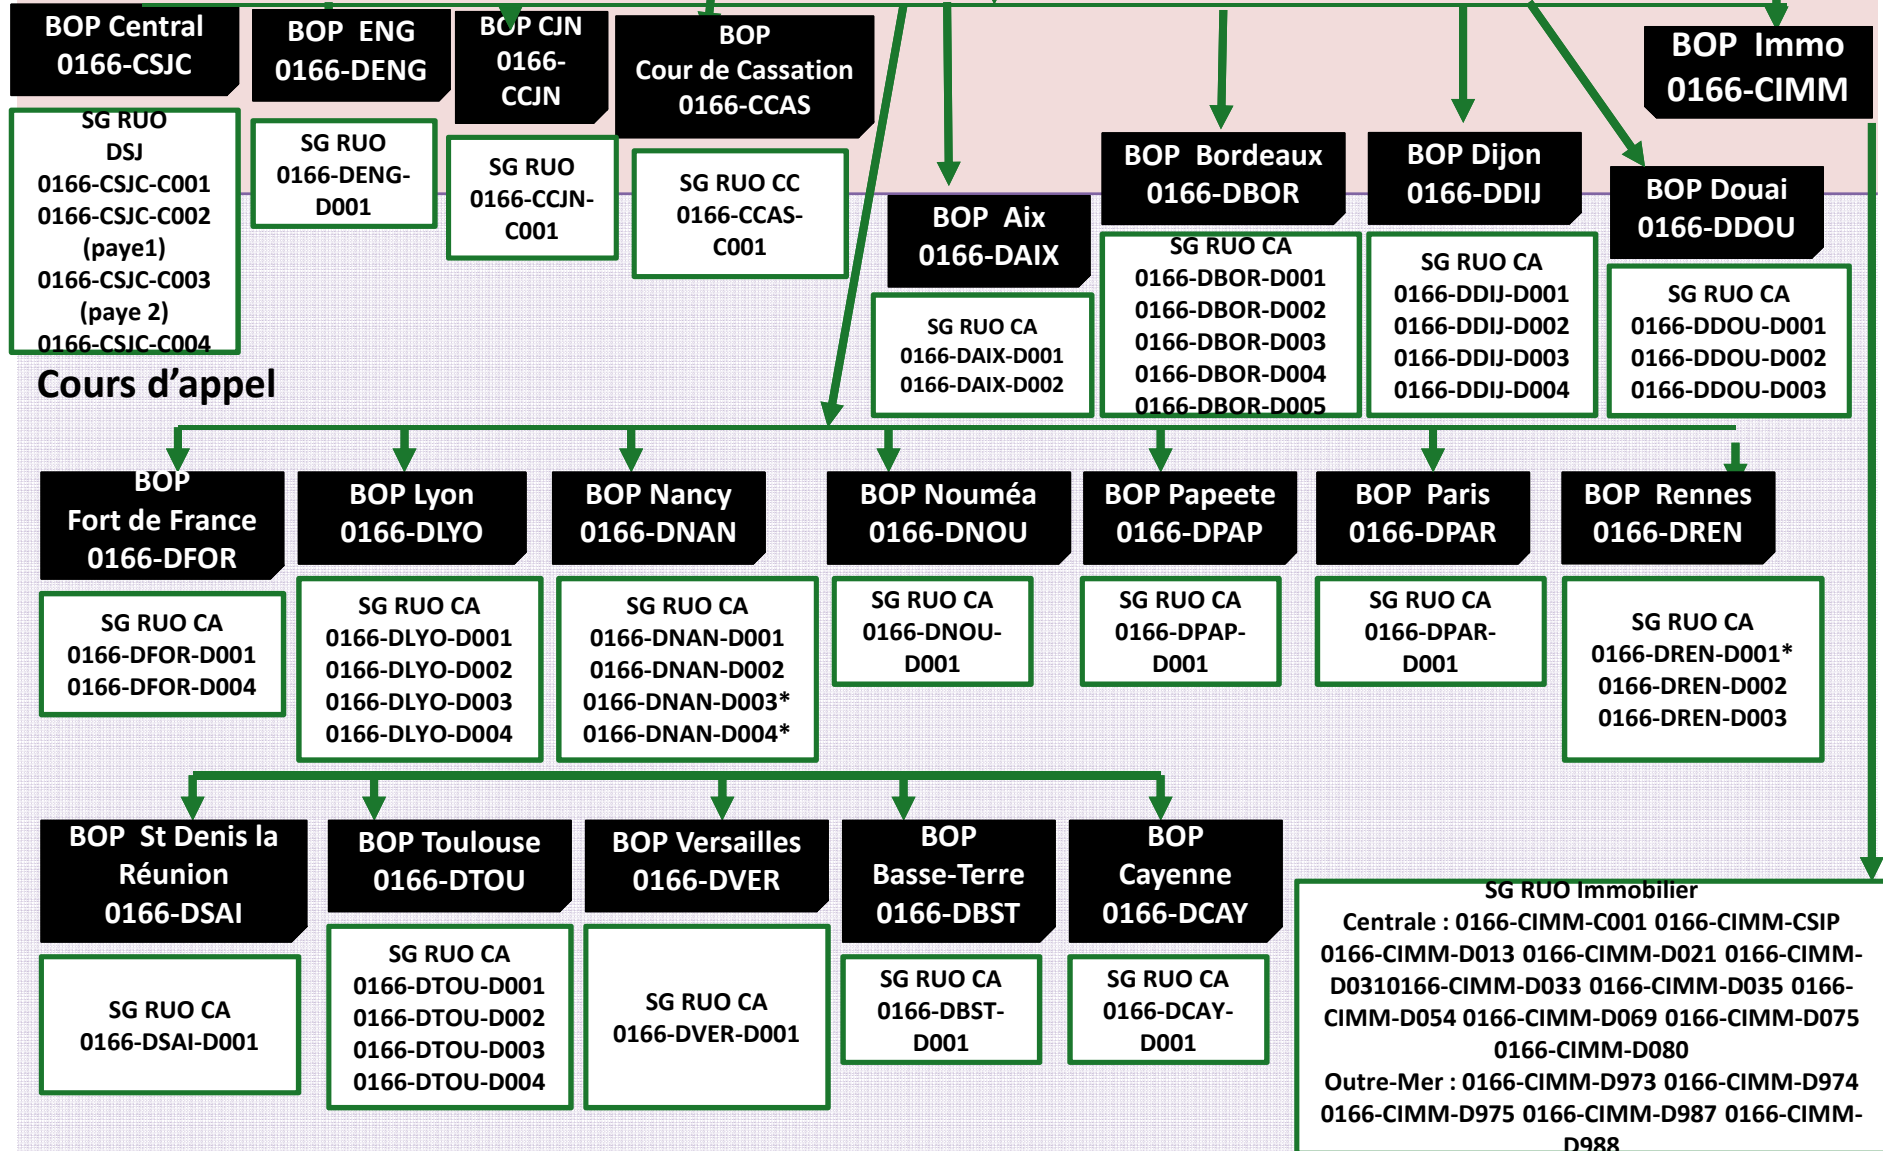

SG RUO Outre-mer
MOM Siège 0107-F010-0001
La Réunion 0107-F010-0002
Mayotte 0107-F010-0003
Martinique 0107-F010-0004
Guadeloupe 0107-F010-0005
Guyane 0107-F010-0006
NI Calédonie 0107-F010-0007
Polynésie 0107-F010-0008

SG RUO DISP
0107-F002-0001

SG RUO DISP
0107-F003-0001

SG RUO DISP
0107-F001-0001
0107-F001-0002
(SEP)

BOP Lyon
0107-F004

BOP Marseille
0107-F005

BOP Paris
0107-F006

BOP Rennes
0107-F007

BOP Strasbourg
0107-F008

BOP Toulouse
0107-F009

SG RUO DISP
0107-F004-0001

SG RUO DISP
0107-F005-0001

SG RUO DISP
0107-F006-0001

SG RUO DISP
0107-F007-0001

SG RUO DISP
0107-F008-0001

SG RUO DISP
0107-F009-0001

Mission : Justice

0182 : « Protection judiciaire de la jeunesse »

Mission : Justice

0166 : « Justice judiciaire »

Niveau central

Mission : Justice

0310 « Conduite et pilotage de la politique de la Justice »

**BOP CENTRAL
0310-SGAL**