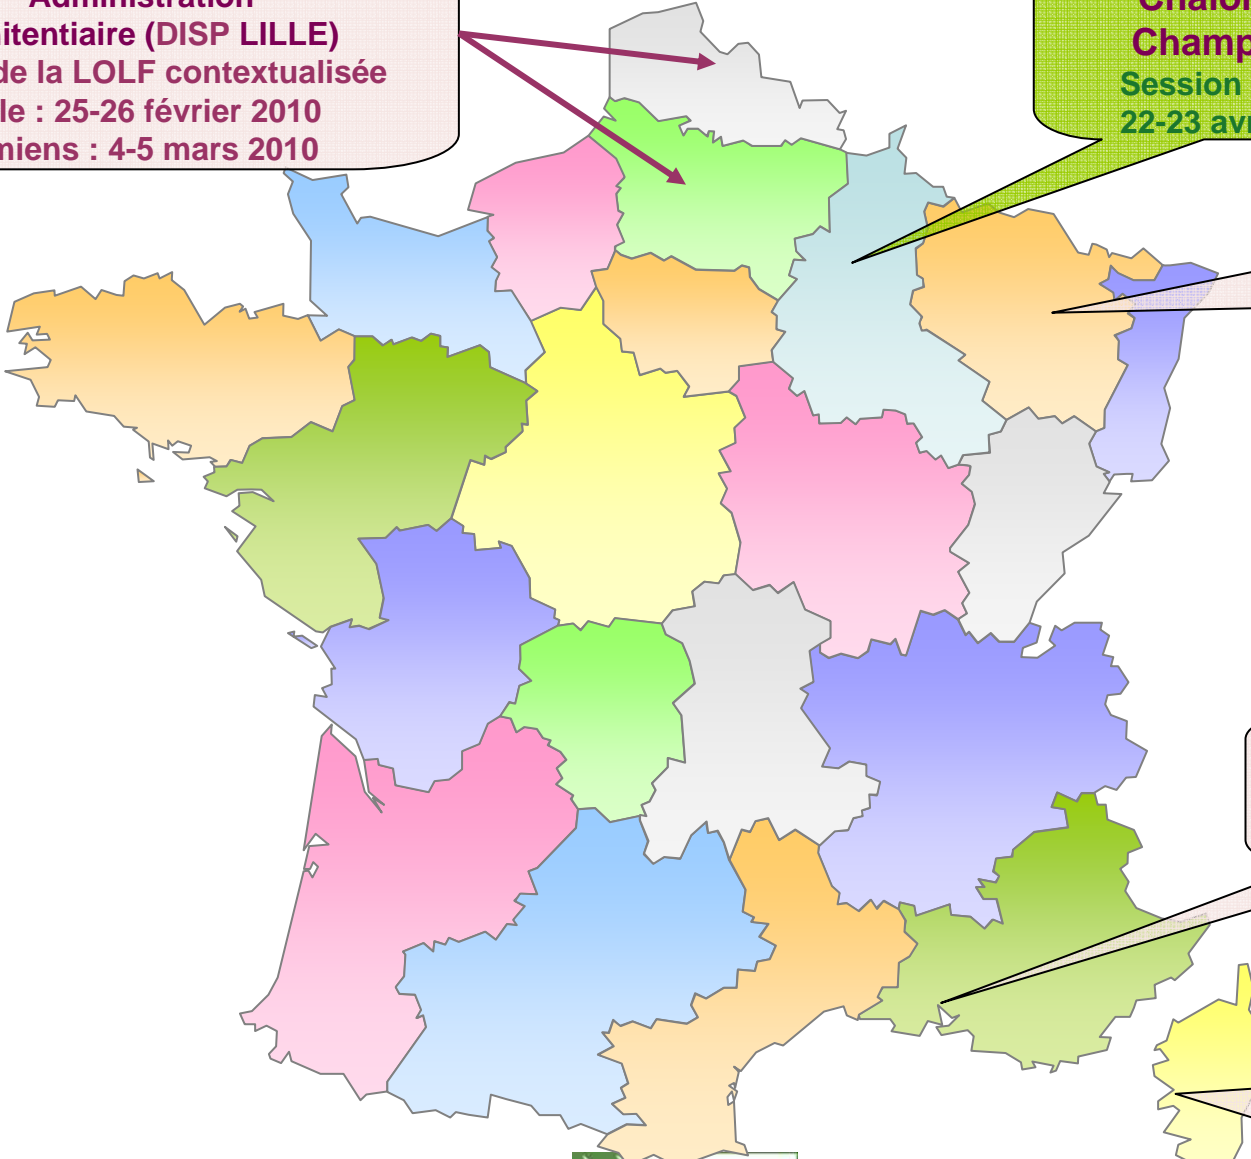

PROGRAMME 2010

**Administration
Pénitentiaire (DISP LILLE)**
Ecole de la LOLF contextualisée
Lille : 25-26 février 2010
Amiens : 4-5 mars 2010

**Chalons en
Champagne**
Session 2 jours
22-23 avril 2010

Metz
Atelier AE/CP
1-2 février 2010

Marseille
Atelier AE/CP
11-12 février 2010

Ajaccio
Atelier AE/CP
8-9 février 2010

PROGRAMME 2010

IGPDE Vincennes

Sessions 2 jours

15-16 mars

14-15 juin

12-13 octobre